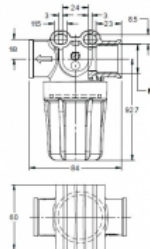

Agricultural Spray Product

 Geoline >> Filtri di aspirazione e di mandata >> Filtri di mandata >> **10 bar con filetti femmina**
10 bar con filetti femmina

Filtri di mandata per pressioni di esercizio fino a 10 bar (220 PSI). Con filetti femmina.

Caratteristiche

P/N	F	I/1'	bar	Mesh	Screen Material	Area effettiva cm2	Area effettiva Sq. in	Pack
8105036 8105037 8105038 8105039 <u>Vedi ricambi</u>	G 1/2 F	55	10	32 50 80 100	INOX	25,6 23,5 25,6 21,5	4,0 3,6 4,0 3,3	10
8105040 8105041 8105042 8105043 <u>Vedi ricambi</u>	G 3/4 F	55	10	32 50 80 100	INOX	25,6 23,5 25,6 21,5	4,0 3,6 4,0 3,3	10

 codici ricambi:

P/N	SCREEN MESH	Screen Material
C00100057	32	INOX
C00100058	50	INOX
C00100059	80	INOX
C00100060	100	INOX

P/N	Guarnizione	Material
G00002052	O-Ring	EPDM