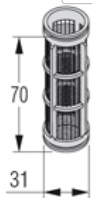

P/N	SCREEN MESH	Screen Material
C00100057	32	INOX
C00100058	50	INOX
C00100059	80	INOX
C00100060	100	INOX

P/N	Guarnizione	Material
G00002052	O-Ring	EPDM